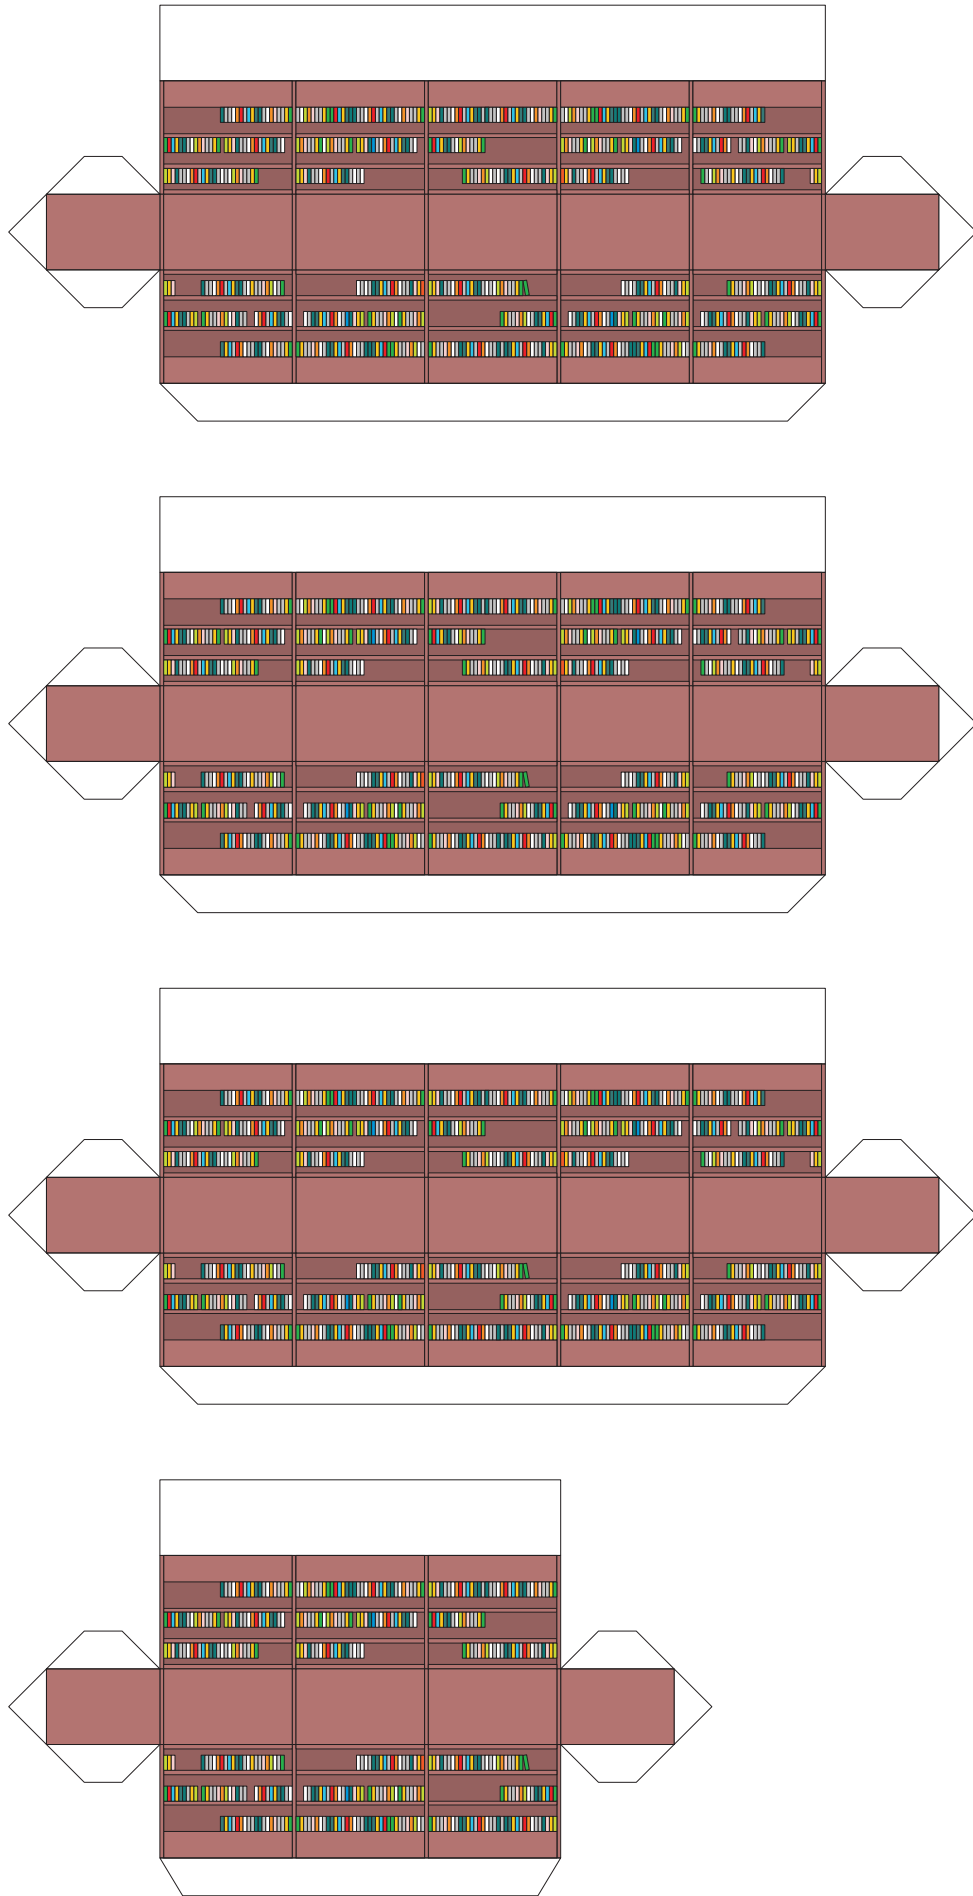

Bei korrektem Druck für Spur H0 ist dieser Kasten 275 x 190 mm groß.
Das passende Bibliotheksgebäude findest du auf www.meinmodellhaus.de

meinmodellhaus.de
...ganz individuell

Sven Döhre
Severinusplatz 1
52080 Aachen